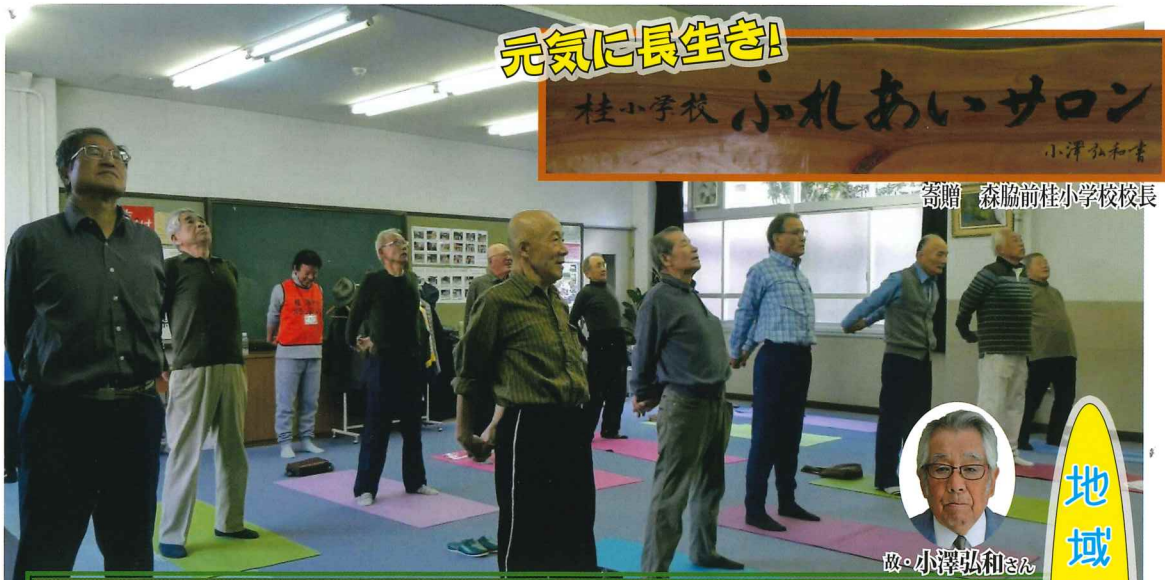

かつら福祉だより

発行
桂社会福祉協議会
立花満利子

地域愛と筋トレ

きつと子年も小澤さんはいろいろお怒りになっていらっしゃると思います。あの世に行っても苦勞さまです。しかしながらそれほど地域愛に長けた方だったというのは誰もが認めるところです。

折角ですから今を生きる還暦、古稀あたりの若人は筋トレでもして小澤さんよりもいっそう長生きすることその気持ちに伝えていきましよう。さらに気持ちを伝えていければ笑ってもらえるんじゃないかと思えます。小澤の魂、百まで、いや、二百年でも三百年でも、そして伝説へ…長寿日本一を目指し、男性筋トレは回数も増えました！長生き万歳！